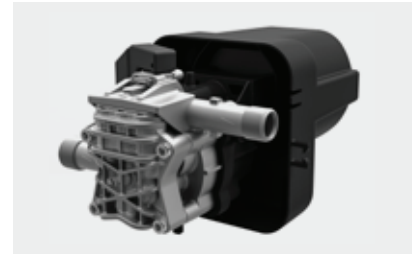

RX PLUS PAINEPESURI

**WPS
SYSTEM**

soft

medium

hard

Ergonominen
pistoolikahva
jatkovarrella ja
säilytystelineellä

Korkeapaineletku R1 1/4"

PT 03 BRUSH

WPS SYSTEM

Valitse pesuteho
pesukohteen mukaan

Helposti irroitettava
integroitu pesuainesäiliö

Syöttöveden liitäntä
etupaneelissa

OMINAISUUDET

- SÄHKÖKÄYTTÖINEN KYLMÄVESI PAINEPESURI
- LÄMPÖSUOJALLA VARUSTETTU SÄHKÖMOOTTORI
- 3-MÄNTÄINEN AKSIAALIPUMPPU ALUMIINISELLA PUMPPUPÄÄLLÄ
- WPS SYSTEM - VALITSE PESUTEHO PESUKOHTEEEN MUKAAN
- 8 METRINEN R1 1/4" KORKEAPAINELETKU (TERÄSKUDOSLETKU)
- ERGONOMINEN PISTOOLIKAHVA JATKOVARRELLA
- "TOTAL STOP" - TOIMINTO
- MUOVIRENKAAT Ø 17.5 CM
- INTEGROITU PESUAINESÄILIÖ
- VARUSTETTU LETKUKELALLA JA PISTOOLIN SÄILYTYSTELINEELLÄ

TEKNISET TIEDOT

TUOTENUMERO	MALLI	PUMPPU										
			Ph	V	Hz	bar	MPa	l/h	kW	lt	kg	(L x W x H) cm
51749063120100	RX 1450 Plus	PT 03 Brush	1	230	50	160	16	500	2,5	0,7	8,6	28 x 28 x 88

VAKIOVARUSTEET

				
PAINEPISTOOLI	JATKOVARSI	SÄÄTÖSUUTIN	TURBOSUUTIN	PESUAINESUUTIN
				
EKO-SUUTIN	R1 1/4" KORKEAPAINELETKU (TERÄSKUDOSLETKU) 8M	PESUHARJA	PIKALIITIN VEDENSYÖTTÖLETKULLE VESISUODATTIMELLA	